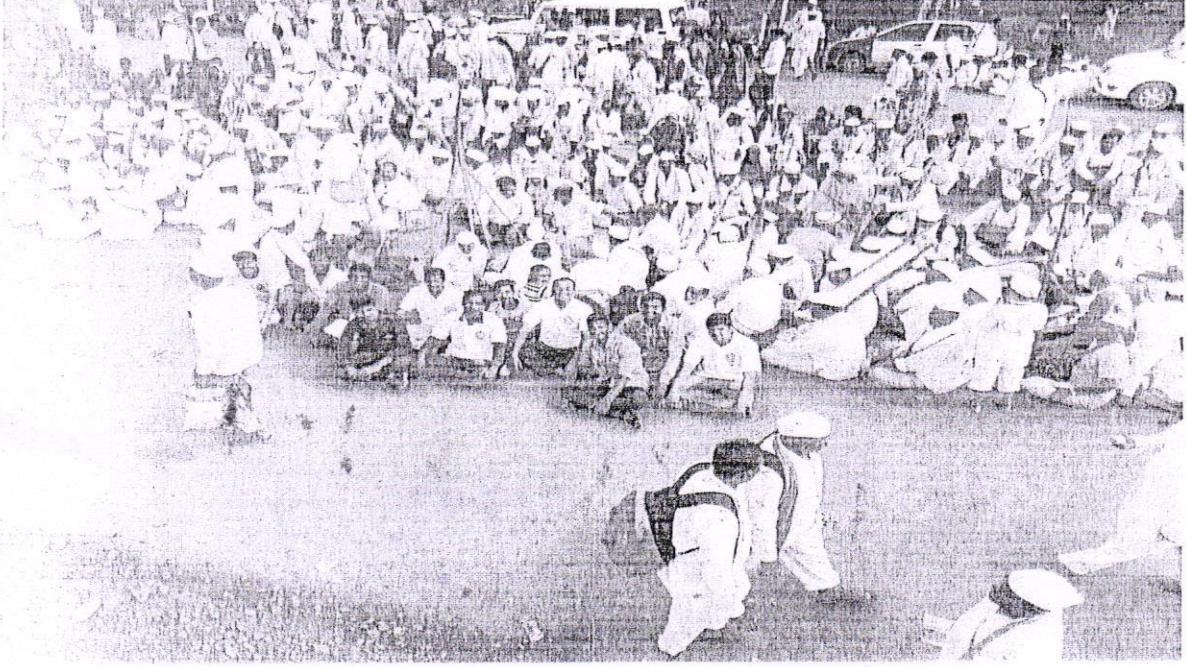

उपक्रम व कार्यक्रम

पालखी सोहळा व्यवस्थापन

कार्यक्रम

सन 2021-22

श्रीराम एज्युकेशन सोसायटी, फलटणचे

नामदेवराव सूर्यवंशी (बेडके) महाविद्यालय, फलटण

संत ज्ञानेश्वर माऊली पालखी सोहळा मुक्काम व्यवस्थापन

संत ज्ञानेश्वर महाराज पालखी सोहळा आळंदीहून पंढरपूरकडे प्रस्थान करतो, त्यावेळी फलटण या ठिकाणी एक दिवसाचा मुक्काम असतो. आमचे नामदेवराव सूर्यवंशी (बेडके) महाविद्यालय पालखी महामार्गा शेजारीच असल्यामुळे येथे मुक्कामासाठी अनेक मानाच्या दिंड्या श्रीराम एज्युकेशन सोसायटीच्या मैदानावर विसावतात. या दिंड्यांचे राहण्याचे व कचऱ्याचे व्यवस्थापन नामदेवराव सूर्यवंशी (बेडके) महाविद्यालय तर्फे केले जाते. महाविद्यालय परिसरात अनेक राहुट्या मुक्कामास असतात. तसेच